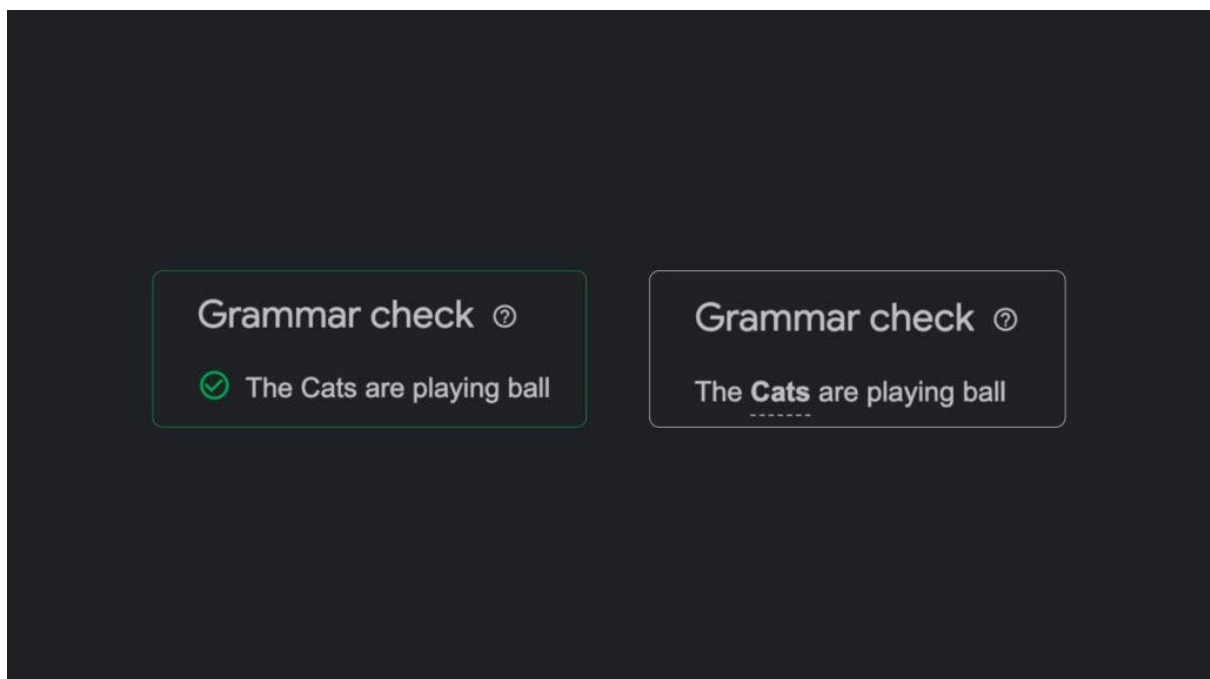

Google Search ออกฟีเจอร์ใหม่เช็คแกรมมาง่าย ๆ เพียงแค่ พิมพ์ “Grammar Check” ตามหลัง

Google Search ถือว่าเป็นเครื่องมือค้นหาที่คนทั่วโลกนิยมใช้งานเป็นอันดับ 1 มาโดยตลอด และมีเครื่องมือฟีเจอร์เสริมการค้นหาต่าง ๆ ในตอนนี้ผู้ใช้ Google Search ก็สามารถเช็คแกรมมาได้เช่นกัน !

สำหรับวิธีการเช็คแกรมมาผ่าน Google Search เพียงแค่พิมพ์ประโยคที่ต้องการเช็ค และพิมพ์ “Grammar Check ” ตามหลัง ซึ่งผลลัพธ์ของการเช็คแกรมมาหากถูกต้องจะมี ตี๊กถูกสีเขียว แสดงด้านข้างของประโยค และหากไม่ถูกต้องก็จะมีการแสดงประโยคที่ถูกแก้ไขพร้อมกับขีดเส้นใต้คำที่ถูกแก้